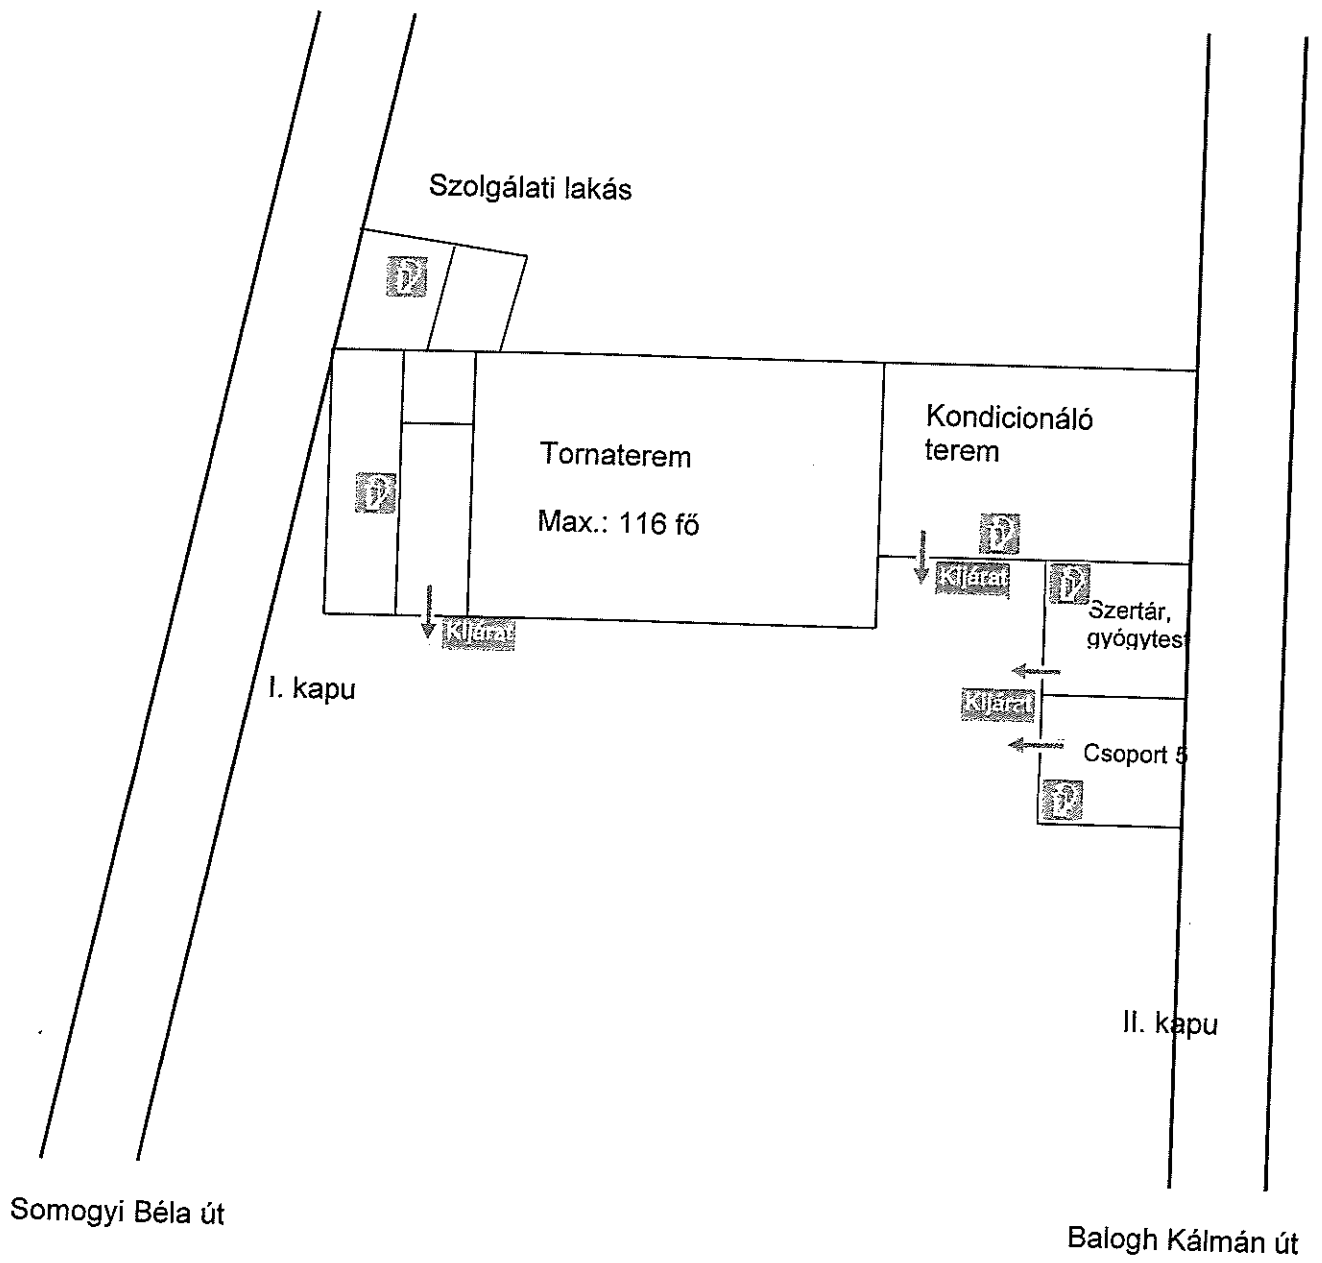

- 1 Szabadság tér
- 2 Somogyi Béla út
- 3 Dr. Kronberg János út

1 Varga Katalin Gimnázium, földszint
Jelmagyarázat:

- Menekülési útvonal
- Tűzoltó készülék
- Fali tűzcsap
- Gázfőelzáró
- Elektromos főkapcsoló
- Tűzcsap
- Tűzjelző központ

B. ép. 1/2 emelet

Varga Katalin Gimnázium, Szabadság tér 3.
II. emelet

Jelmagyarázat:

Menekülési útvonal →

Tűzoltó készülék 

Füstelvezetésre kijelölt nyílászáró 

B.ép. 1.em.

Varga Katalin Gimnázium, Szabadság tér 3. I.emelet

Jelmagyarázat:

Menekülési útvonal →

Tűzoltó készülék

Tűzjelző központ

Tűzgátló ajtó

Varga Katalin Gimnázium, tornaterem
Jelmagyarázat:

Menekülési útvonal →
Tűzoltó készülék