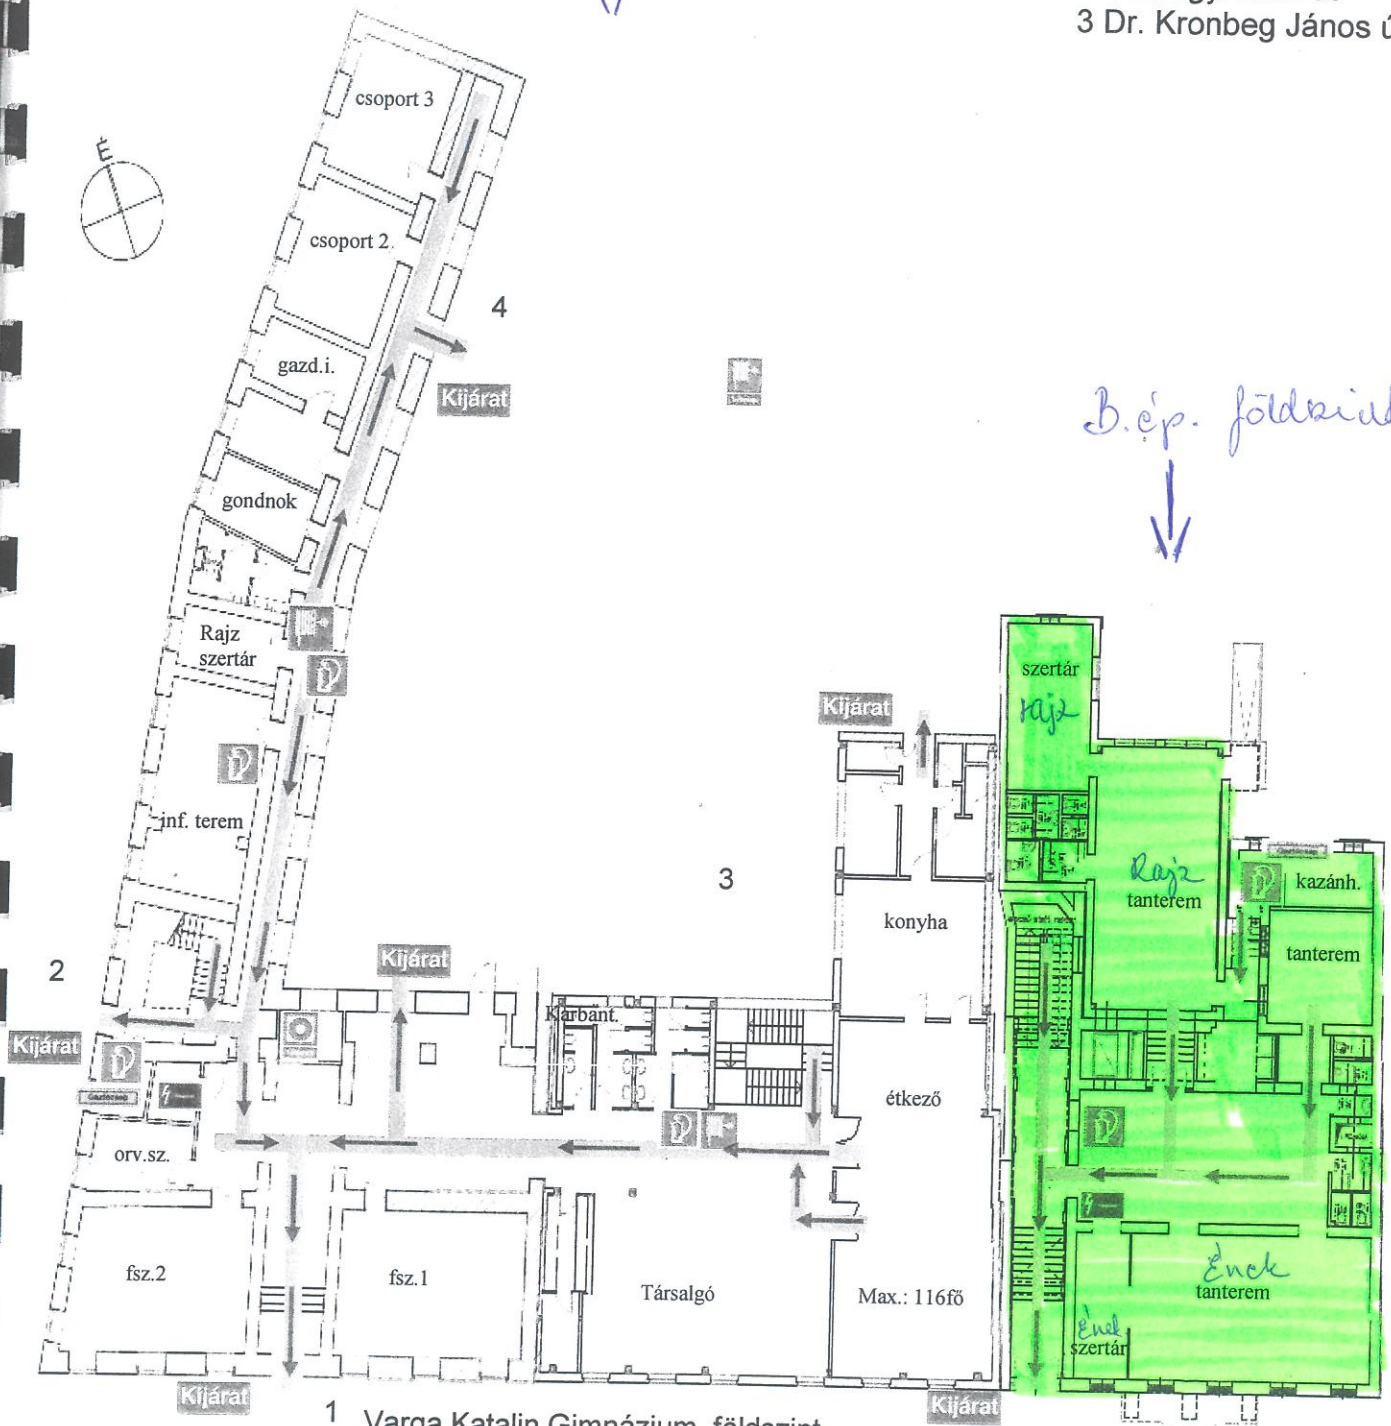

A ép. 3. emelet

Varga Katalin Gimnázium, tetőtér
Jelmagyarázat:

Menekülési útvonal →

Tűzoltó készülék 

Fali tűzcsap 

A ép. 2. emelet

Varga Katalin Gimnázium, II. emelet
Jelmagyarázat:

- Menekülési útvonal →
- Tűzoltó készülék 
- Fali tűzcsap 
- Gázcsap 

A ép. 1. emelet

Varga Katalin Gimnázium, I. emelet
Jelmagyarázat:

Menekülési útvonal

Tűzoltó készülék

Fali tűzcsap

Tűzgátló ajtó

Tűzjelző központ

A ép. földszint
↓

- 1 Szabadság tér
- 2 Somogyi Béla út
- 3 Dr. Kronberg János út

1 Varga Katalin Gimnázium, földszint
Jelmagyarázat:

- Menekülési útvonal
- Tűzoltó készülék
- Fali tűzcsap
- Gázfőelzáró
- Elektromos főkapcsoló
- Tűzcsap
- Tűzjelző központ