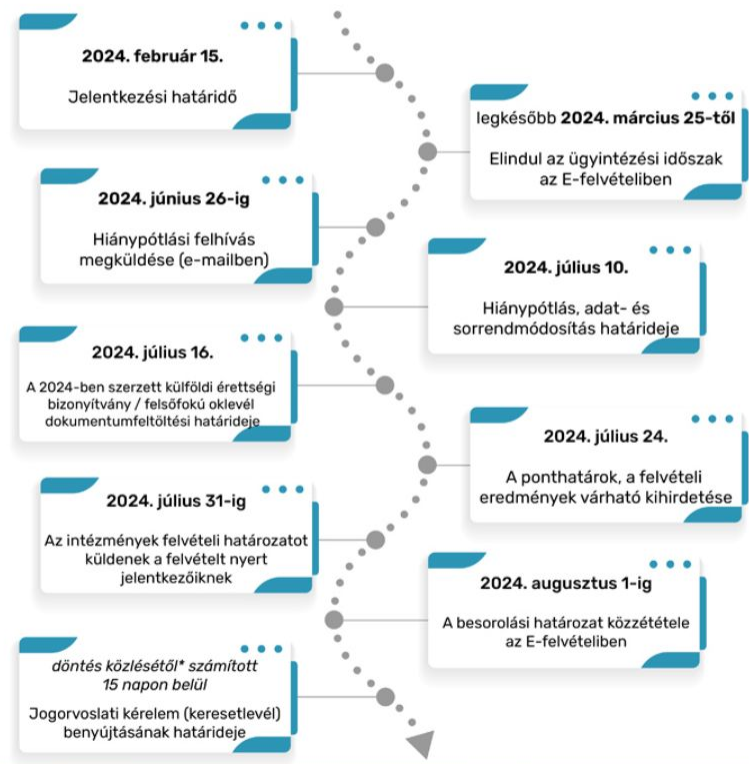

- ☒ JELENTKEZÉS
- Határidők
- Az E-felvételi
- A jelentkezési helyek és sorrendjük
- Azonosítás az Ügyfélkapuval
- Eljárási díjak
- Alkalmassági vizsga
- Mesterképzésre jelentkezőknek
- Jogszabályok
- A JELENTKEZÉS UTÁN
- PONTSZÁMÍTÁS
- DOKUMENTUMOK
- KÜLFÖLDI INTÉZMÉNYEKBE SZE...
- TANÁRKÉPZÉS

Határidők

2023.12.21